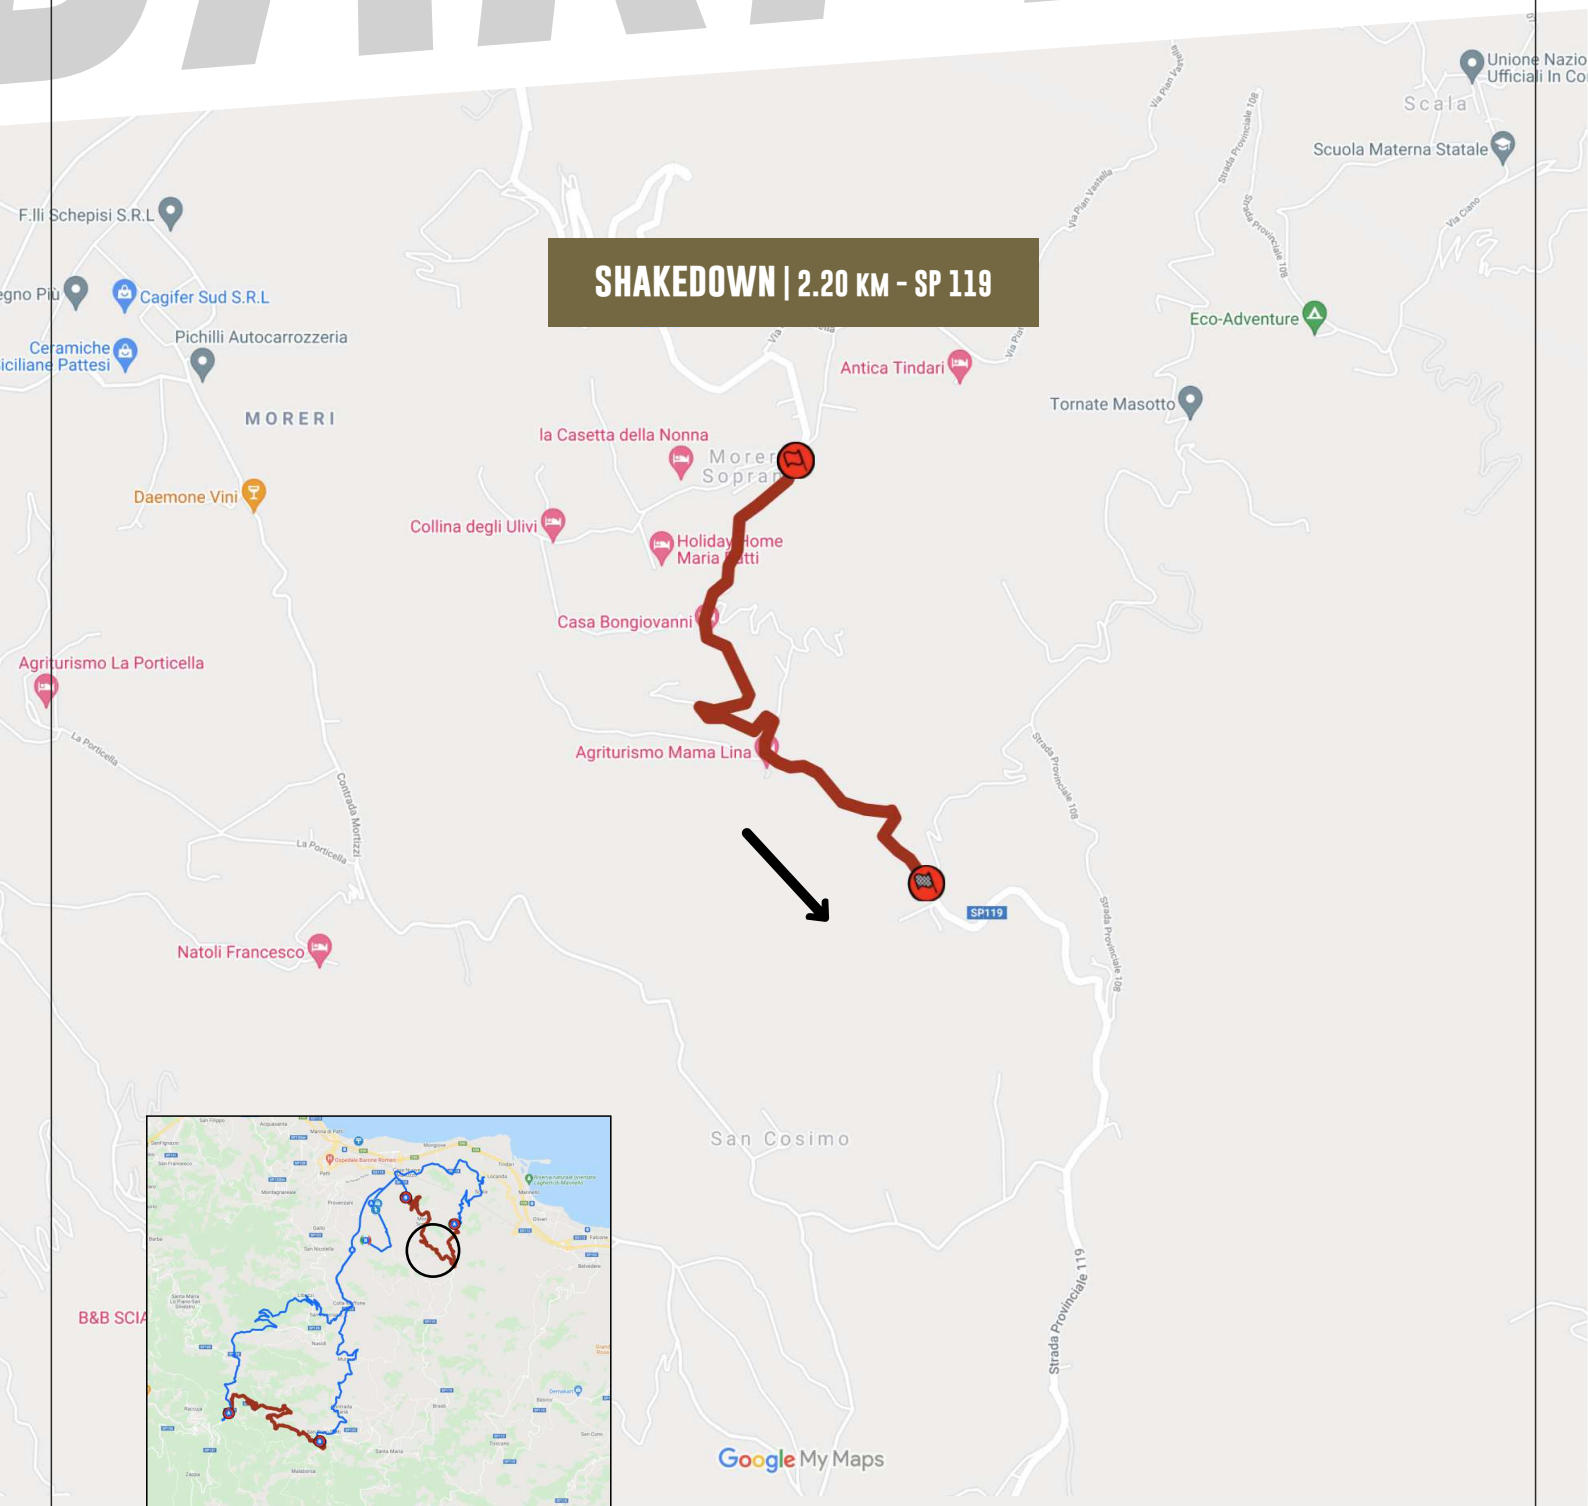

27/28

P.S. Moreri 8.5 Km e P.S. San Piero Patti di 9.2 Km

NOVEMBRE

Campionato Siciliano Rally

21

TINDARI RALLY

6° EDIZIONE - 27/28 NOVEMBRE 2021

ERNESTO RIOLO DESIGN
GRAFICA E COMUNICAZIONE

WWW.TINDARIRALLY.IT

FRANCESCO
BIOLO DESIGN

SHAKEDOWN | 2.20 KM - SP 119

B&B SCIA

San Cosimo

Google My Maps

CARTINE PROVE SPECIALI

Campionato Siciliano Rally - Campionato Siciliano Rally Auto Storiche

WWW.TINDARIRALLY.IT

FINIETTO
BIOLO DESIGN

PS 1/3/5 SAN PIERO PATTI | 9.05 KM - SP 136

Google My Maps

Chiesa di San Giuseppe

TINDARI RALLY

6° EDIZIONE - 27/28 NOVEMBRE 2021

CARTINE PROVE SPECIALI